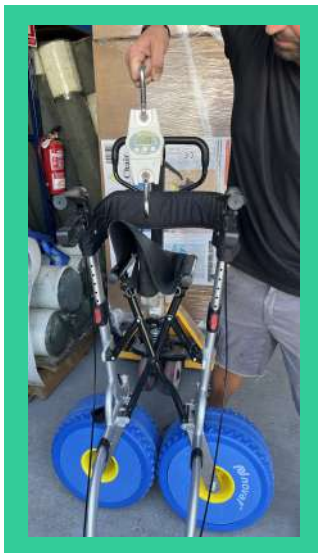

Manillar de diseño ergonómico y 5 configuraciones de altura ajustables para garantizar la máxima comodidad y reducir la tensión en las muñecas y las manos

Dirección suave y estabilidad mejorada para un excelente control y agilidad en cualquier terreno

Asiento hipoalergénico para lugares de descanso cómodos mientras viaja, con una espaciosa bolsa de almacenamiento para pertenencias personales

Mecanismo de plegado rápido y simple para una configuración sin complicaciones y un almacenamiento compacto, lo que permite un fácil transporte en automóviles o transporte público

Frenos de mano fáciles de usar y un sistema de bloqueo seguro para mayor tranquilidad en superficies irregulares

Mejore sus aventuras al aire libre con el ANDADOR CON RUEDAS CITY BEACH.

novaf®

08 437024355106